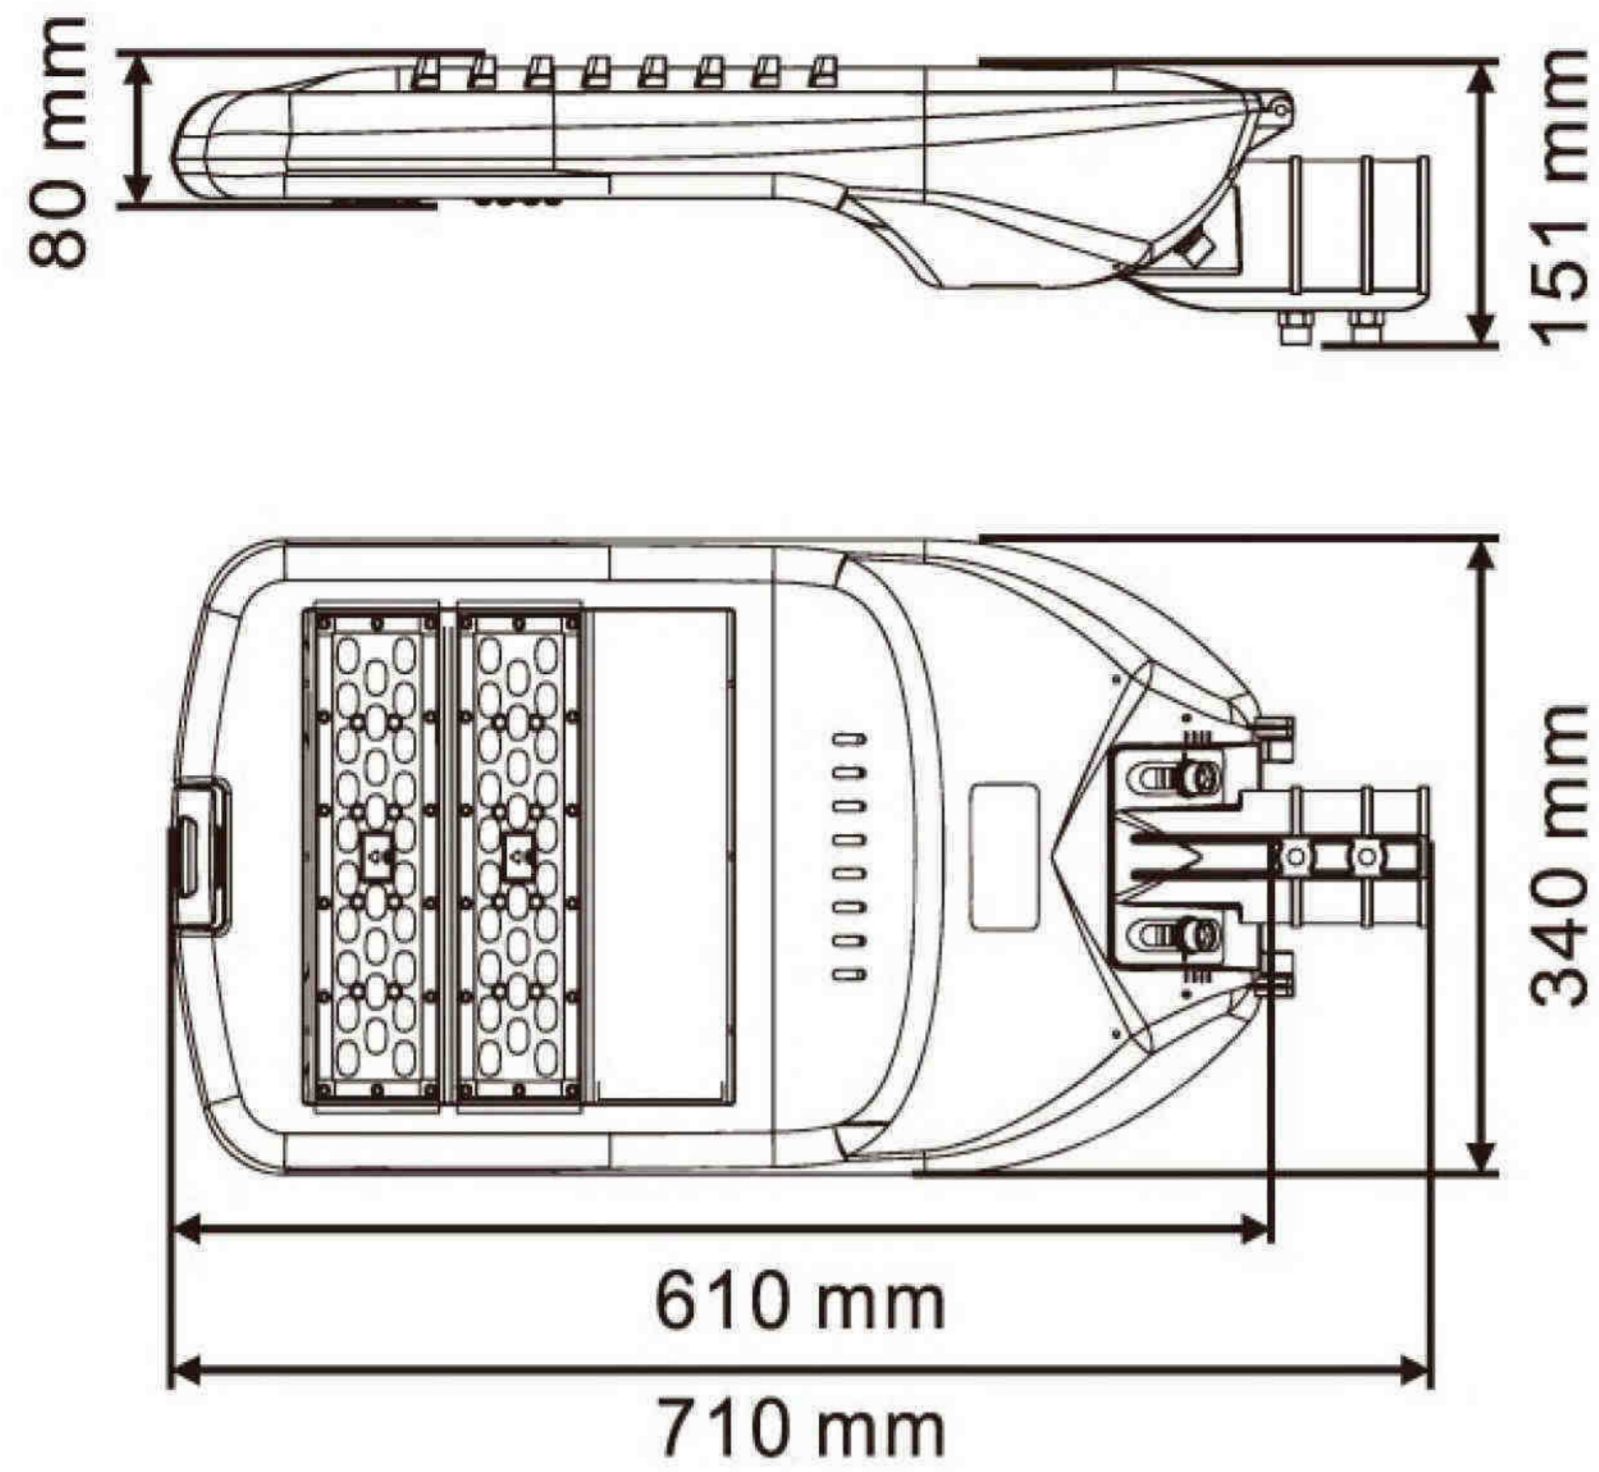

Mechanical Specifications

Inclination Angle	Horizontal-10 ~ 15°		Vertical-10 ~ 15°	
IP/IK Rate	IP66/IK10			
Lifespan	>50,000 Hours			
Lamp Pole	Ø50-60mm			
Install Height	6-8 M	9-12 M	9-12 M	9-12 M
Housing Material	Aluminum6063-T5			
Lens Material	PC			
N.W.(KG)	5.8	6.2	6.4	8
Light size (mm)	710x340x235	710x340x235	710x340x235	850x350x235
Light size (inch)	27.9x13.4x9.3	27.9x13.4x9.3	27.9x13.4x9.3	33.5x13.8x7.3
Working Temperature	-40°C~50°C, 20%~90% H.R			
Storage Temperature	-40°C~85°C, 10%~90% H.R			
Certificates/Test	TIS.1955-2551 ROHS IP66 IK10 LM79 LM80			

AVERAGE BEAM ANGLE (50%):93.8 DEG
UNIT:cd — C0/180,156.0° — C30/210,89.9°

Dialux

บริษัท คอมพิวเตอร์ จำกัด
5/183 ถนนเทศบาลสงเคราะห์ แขวงลาดยาว
เขตจตุจักร กรุงเทพมหานคร 10900
TAX ID: 0105549117486

: 062-445-5195 , 02-028-8556

: www.ledinfinite.com

: infinite@ledinfinite.com

Dimension(mm)

60W

90W

120W

150W

Installation